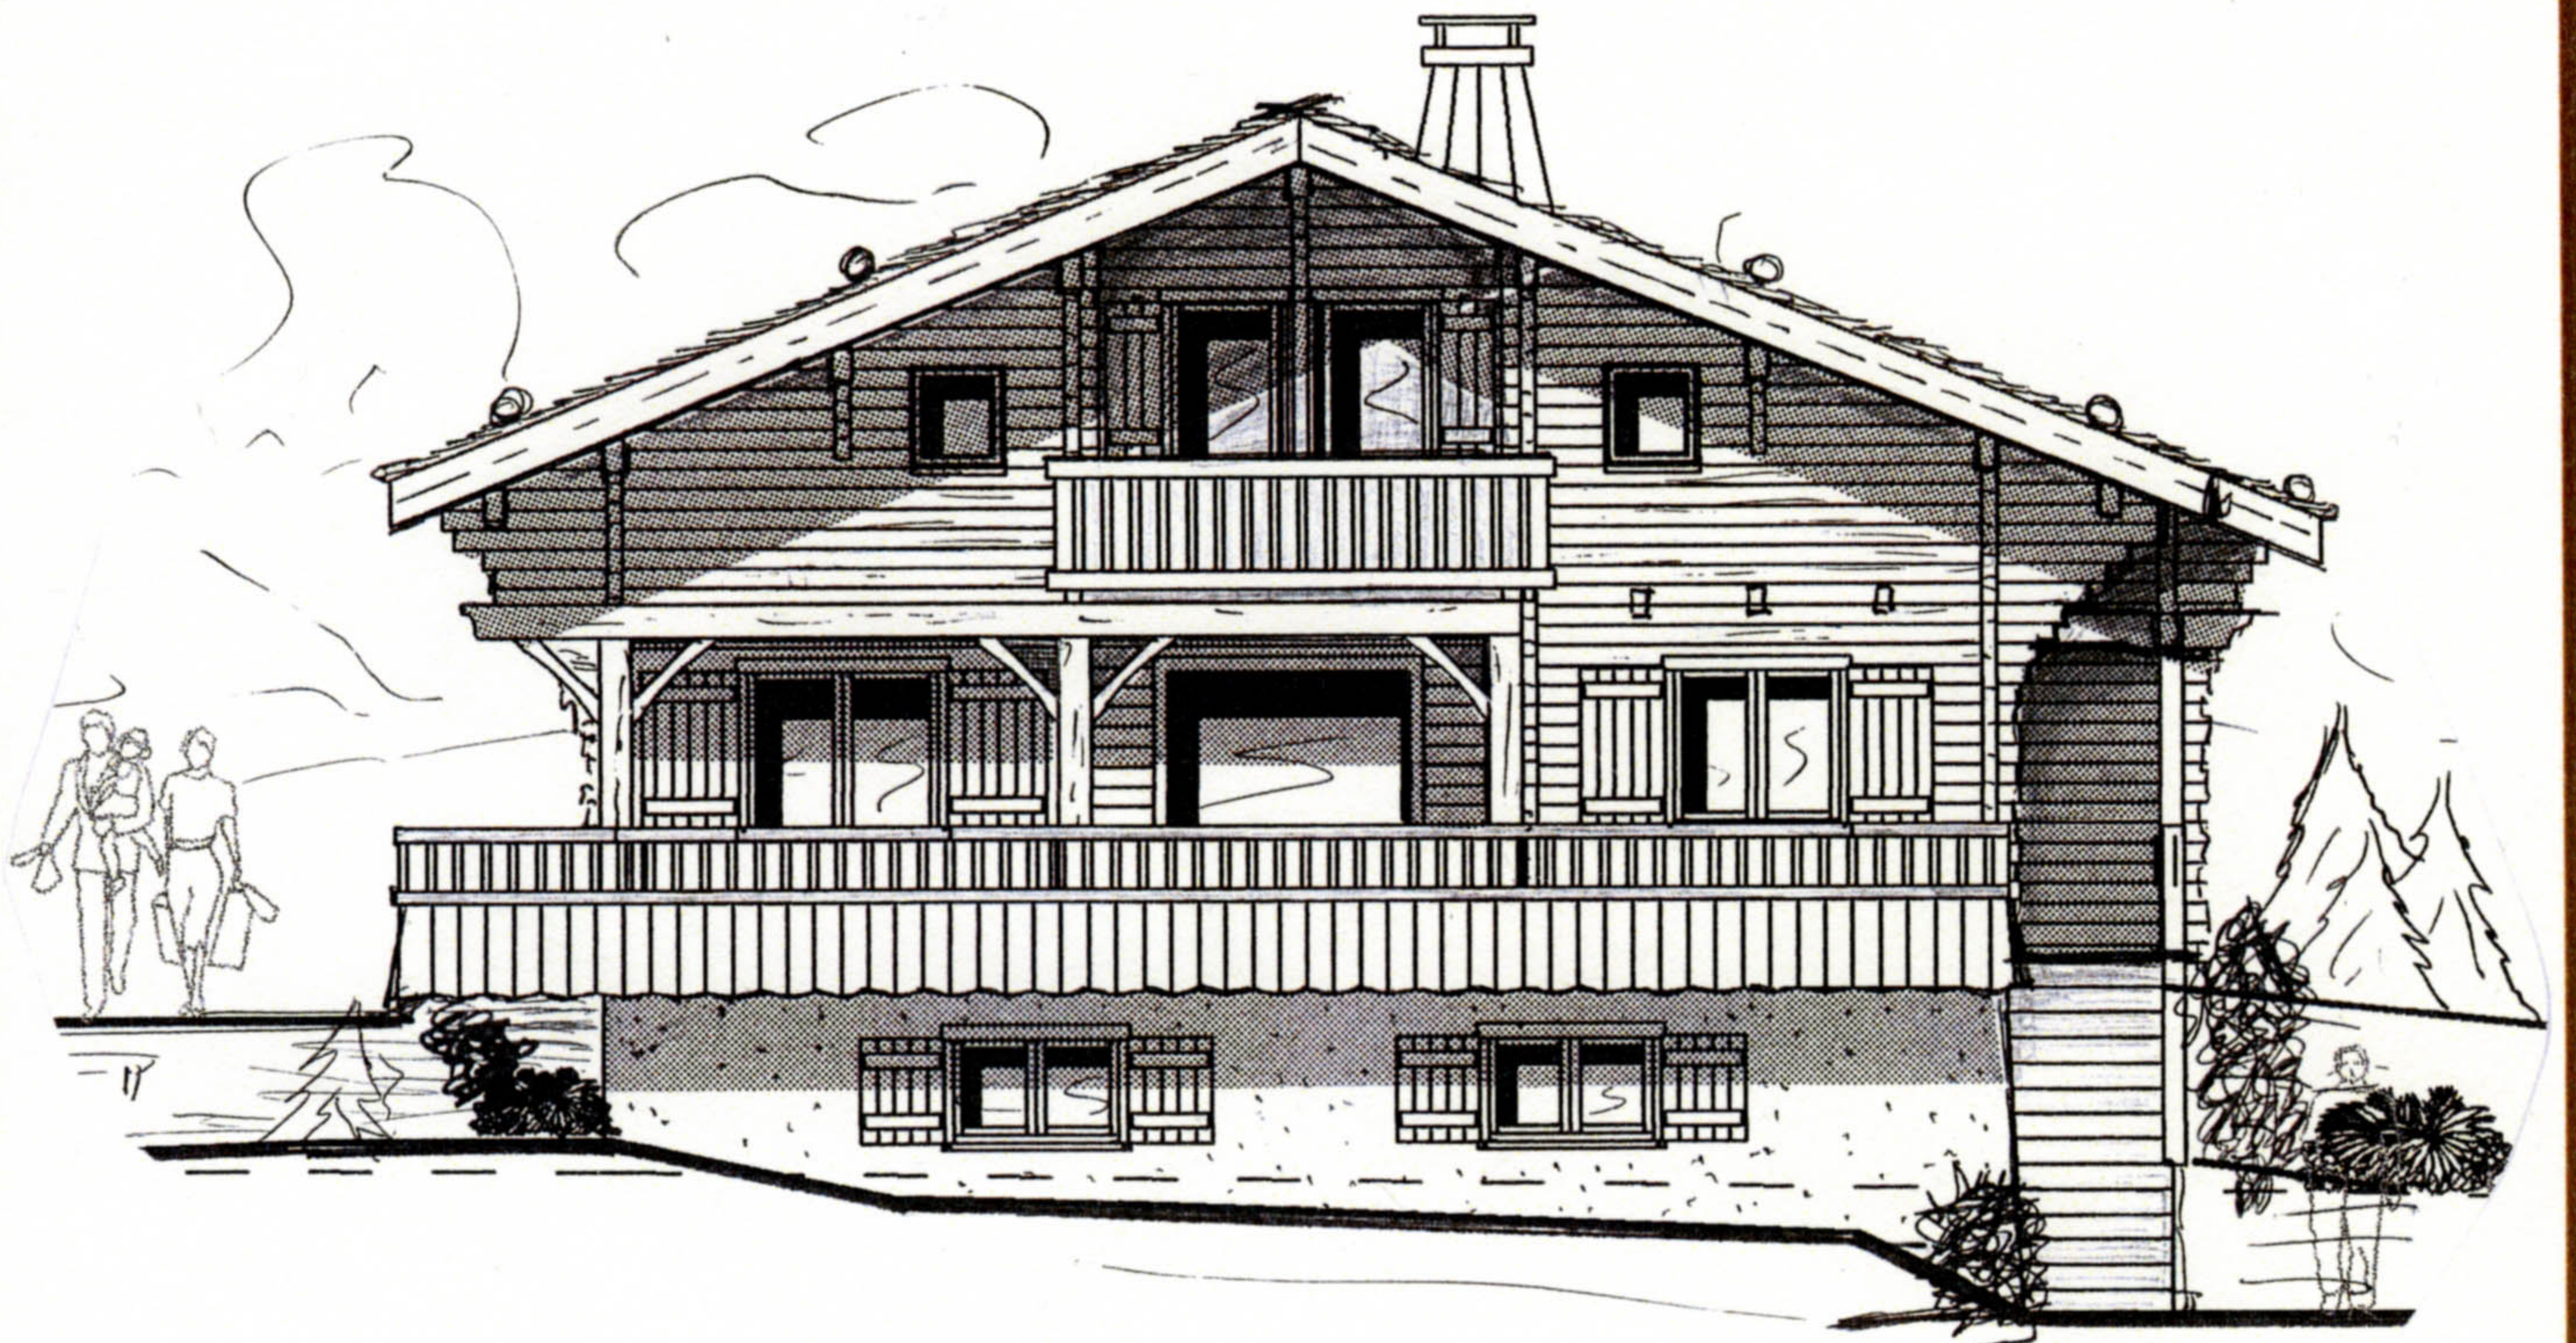

Chalet Tourmaline

Surface habitable 110 m²

REZ de TERRE