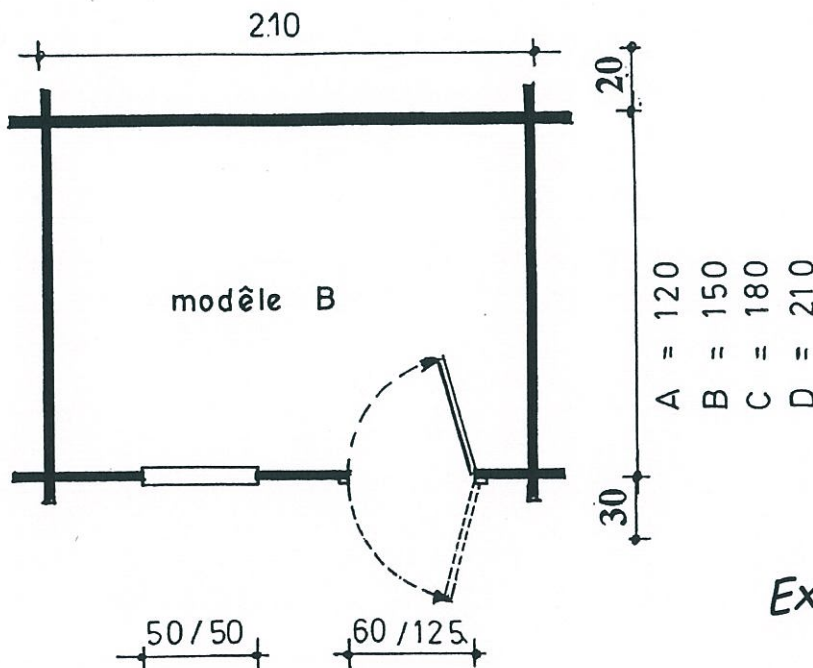

Le chalet DE "NELLY"

PETIT CHALET DE MONTAGNE

POUR LA JOIE DE VOS ENFANTS

FABRICATION ARTISANALE

Existe en 4 dimensions

Chalets VITUPIER

2241 route des Confins - Le Fernuy - 74220 LA CLUSAZ

☎ 04.50.02.40.10