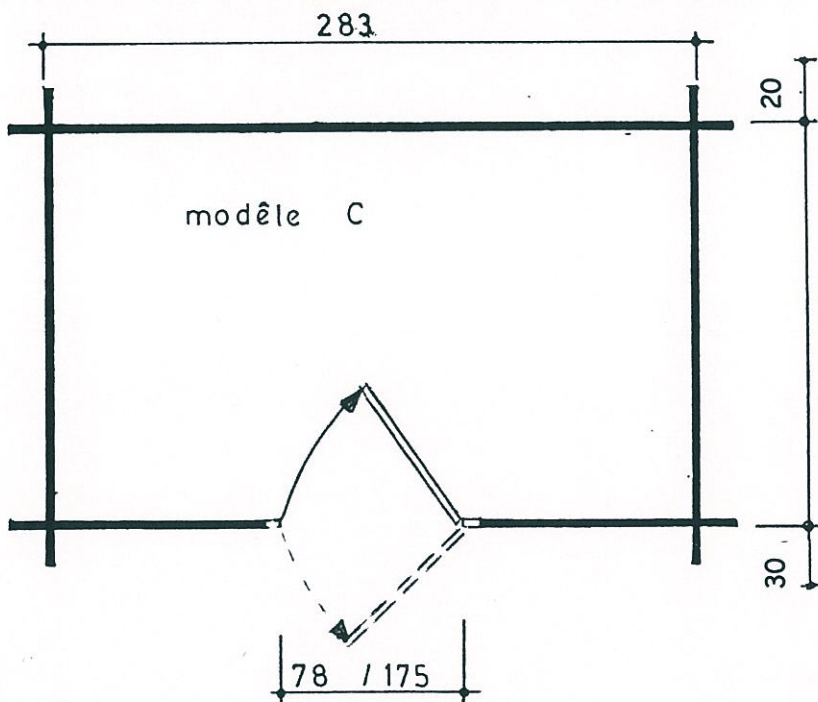

ABRI JARDIN « MATTHIEU »

FABRICATION ARTISANALE

PLAN DE BASE

Existe en 4 dimensions

B = 150
C = 180
D = 210
E = 240

Ouverture de la porte au choix :

Soit à l'intérieur
Soit à l'extérieur

Chalets