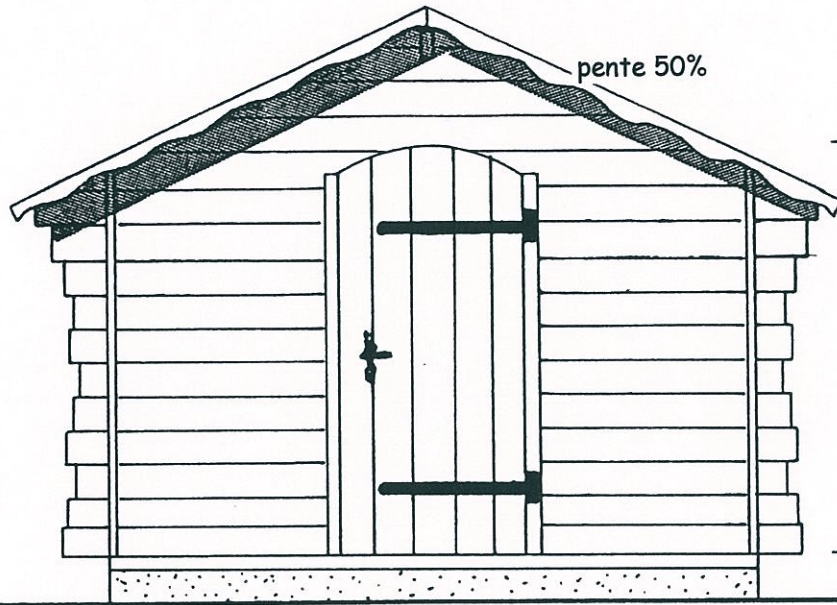

ABRI JARDIN « MATTHIEU »

FABRICATION ARTISANALE

PLAN DE BASE

Existe en 4 dimensions

B = 150
C = 180
D = 210
E = 240

Ouverture de la porte au choix :

Soit à l'intérieur
Soit à l'extérieur

Chalets