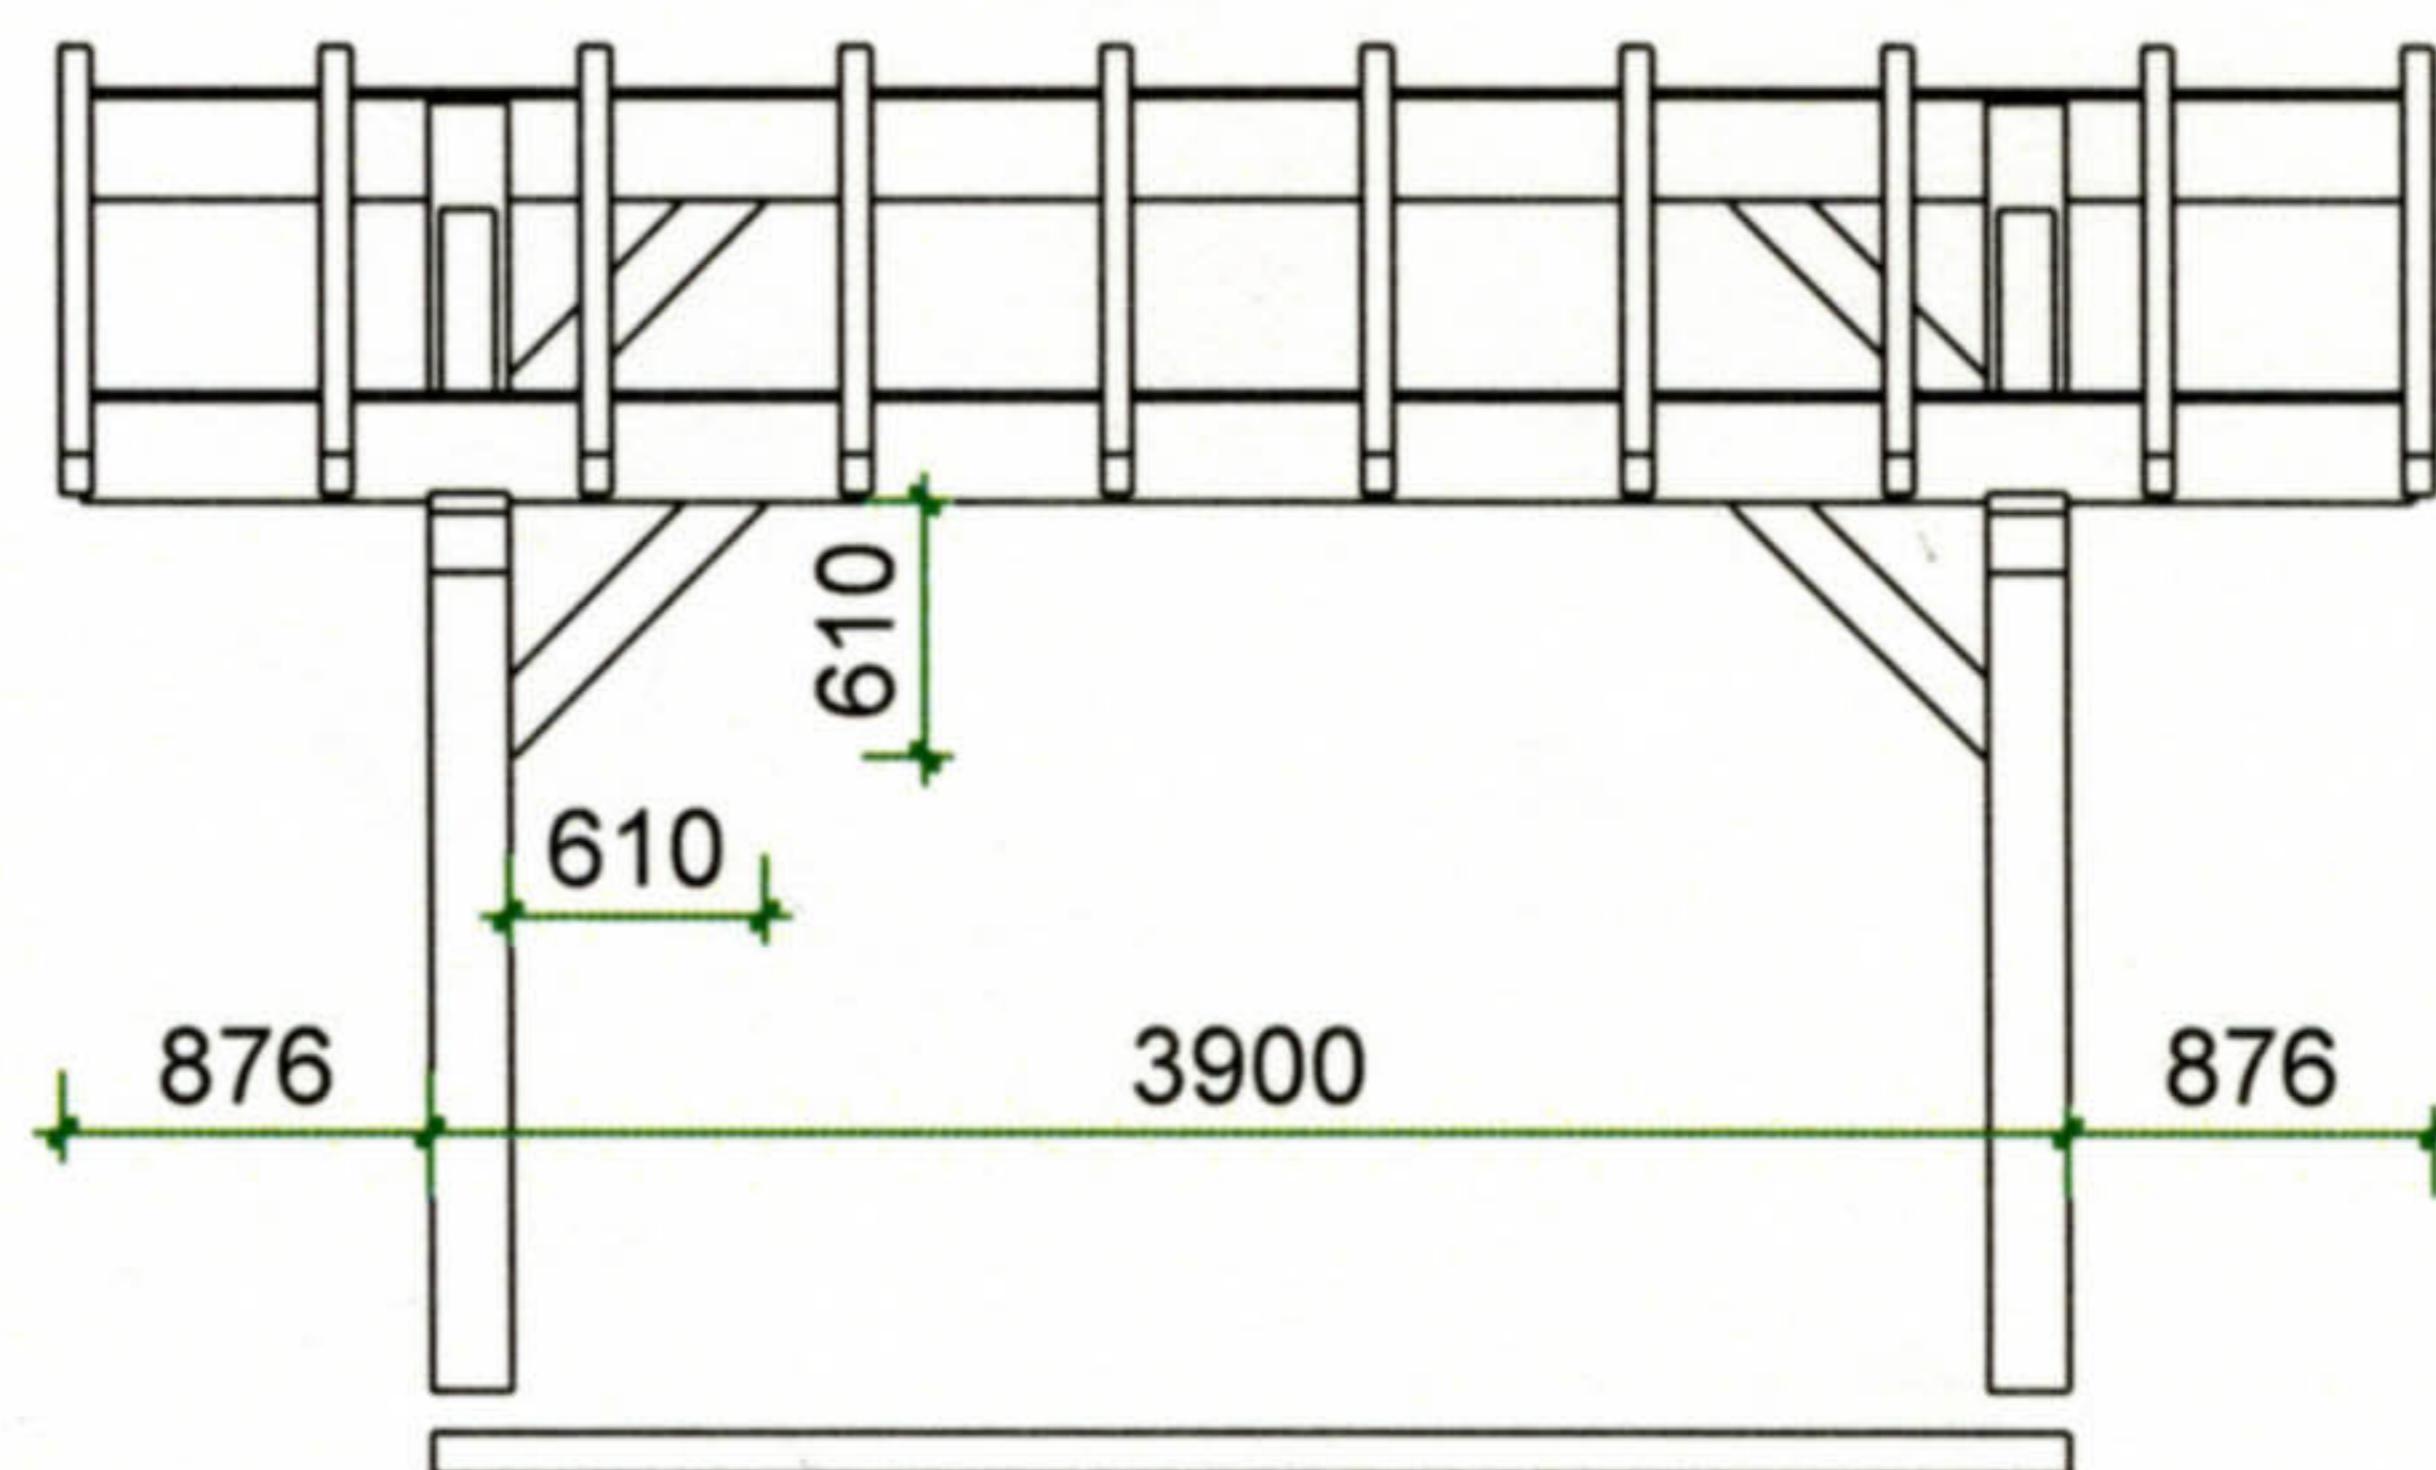

Chalets et Maisons VITTUPIER

Client :

Plan de :

Garage 5.00m x 3.50m

Ech: 1/75ème

Chalets et Maisons VITTOPIER

Client :

Plan de :

Garage 4.90m x 3.90m

Ech: 1/75ème