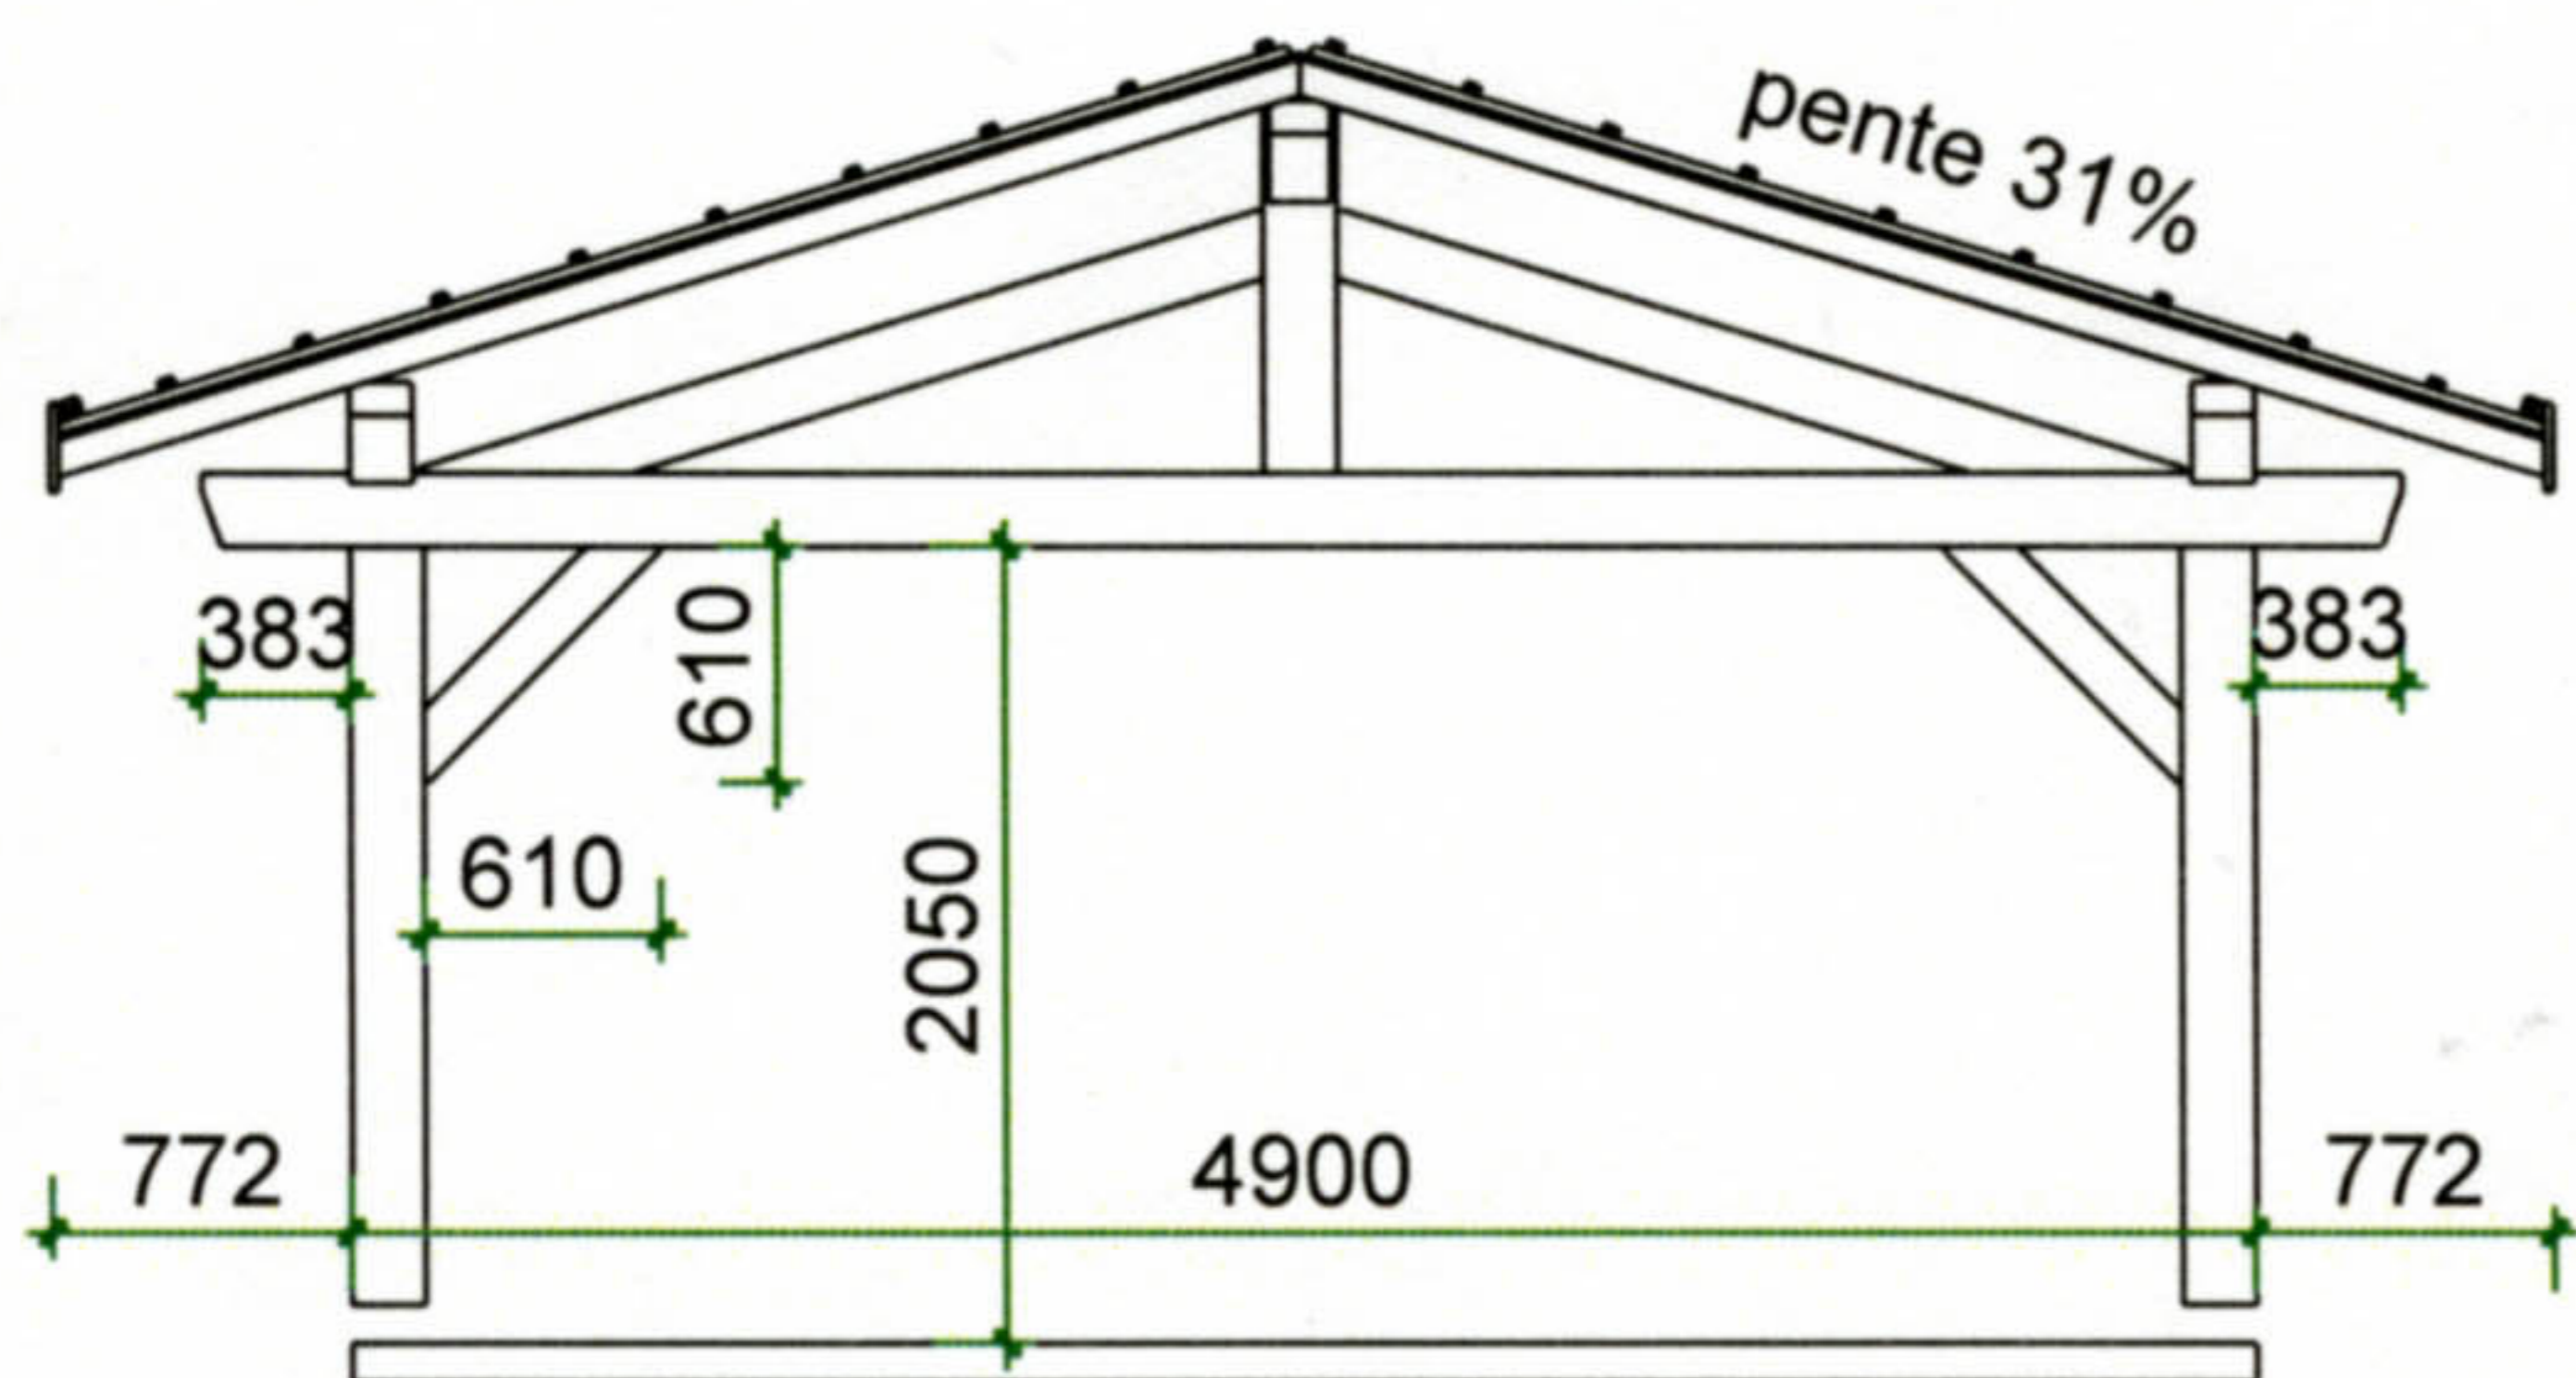

Chalets et Maisons VITTUPIER

Client :

Plan de :

Garage 5.00m x 3.50m

Ech: 1/75ème

Chalets et Maisons VITTOPIER

Client :

Plan de :

Garage 4.90m x 3.90m

Ech: 1/75ème